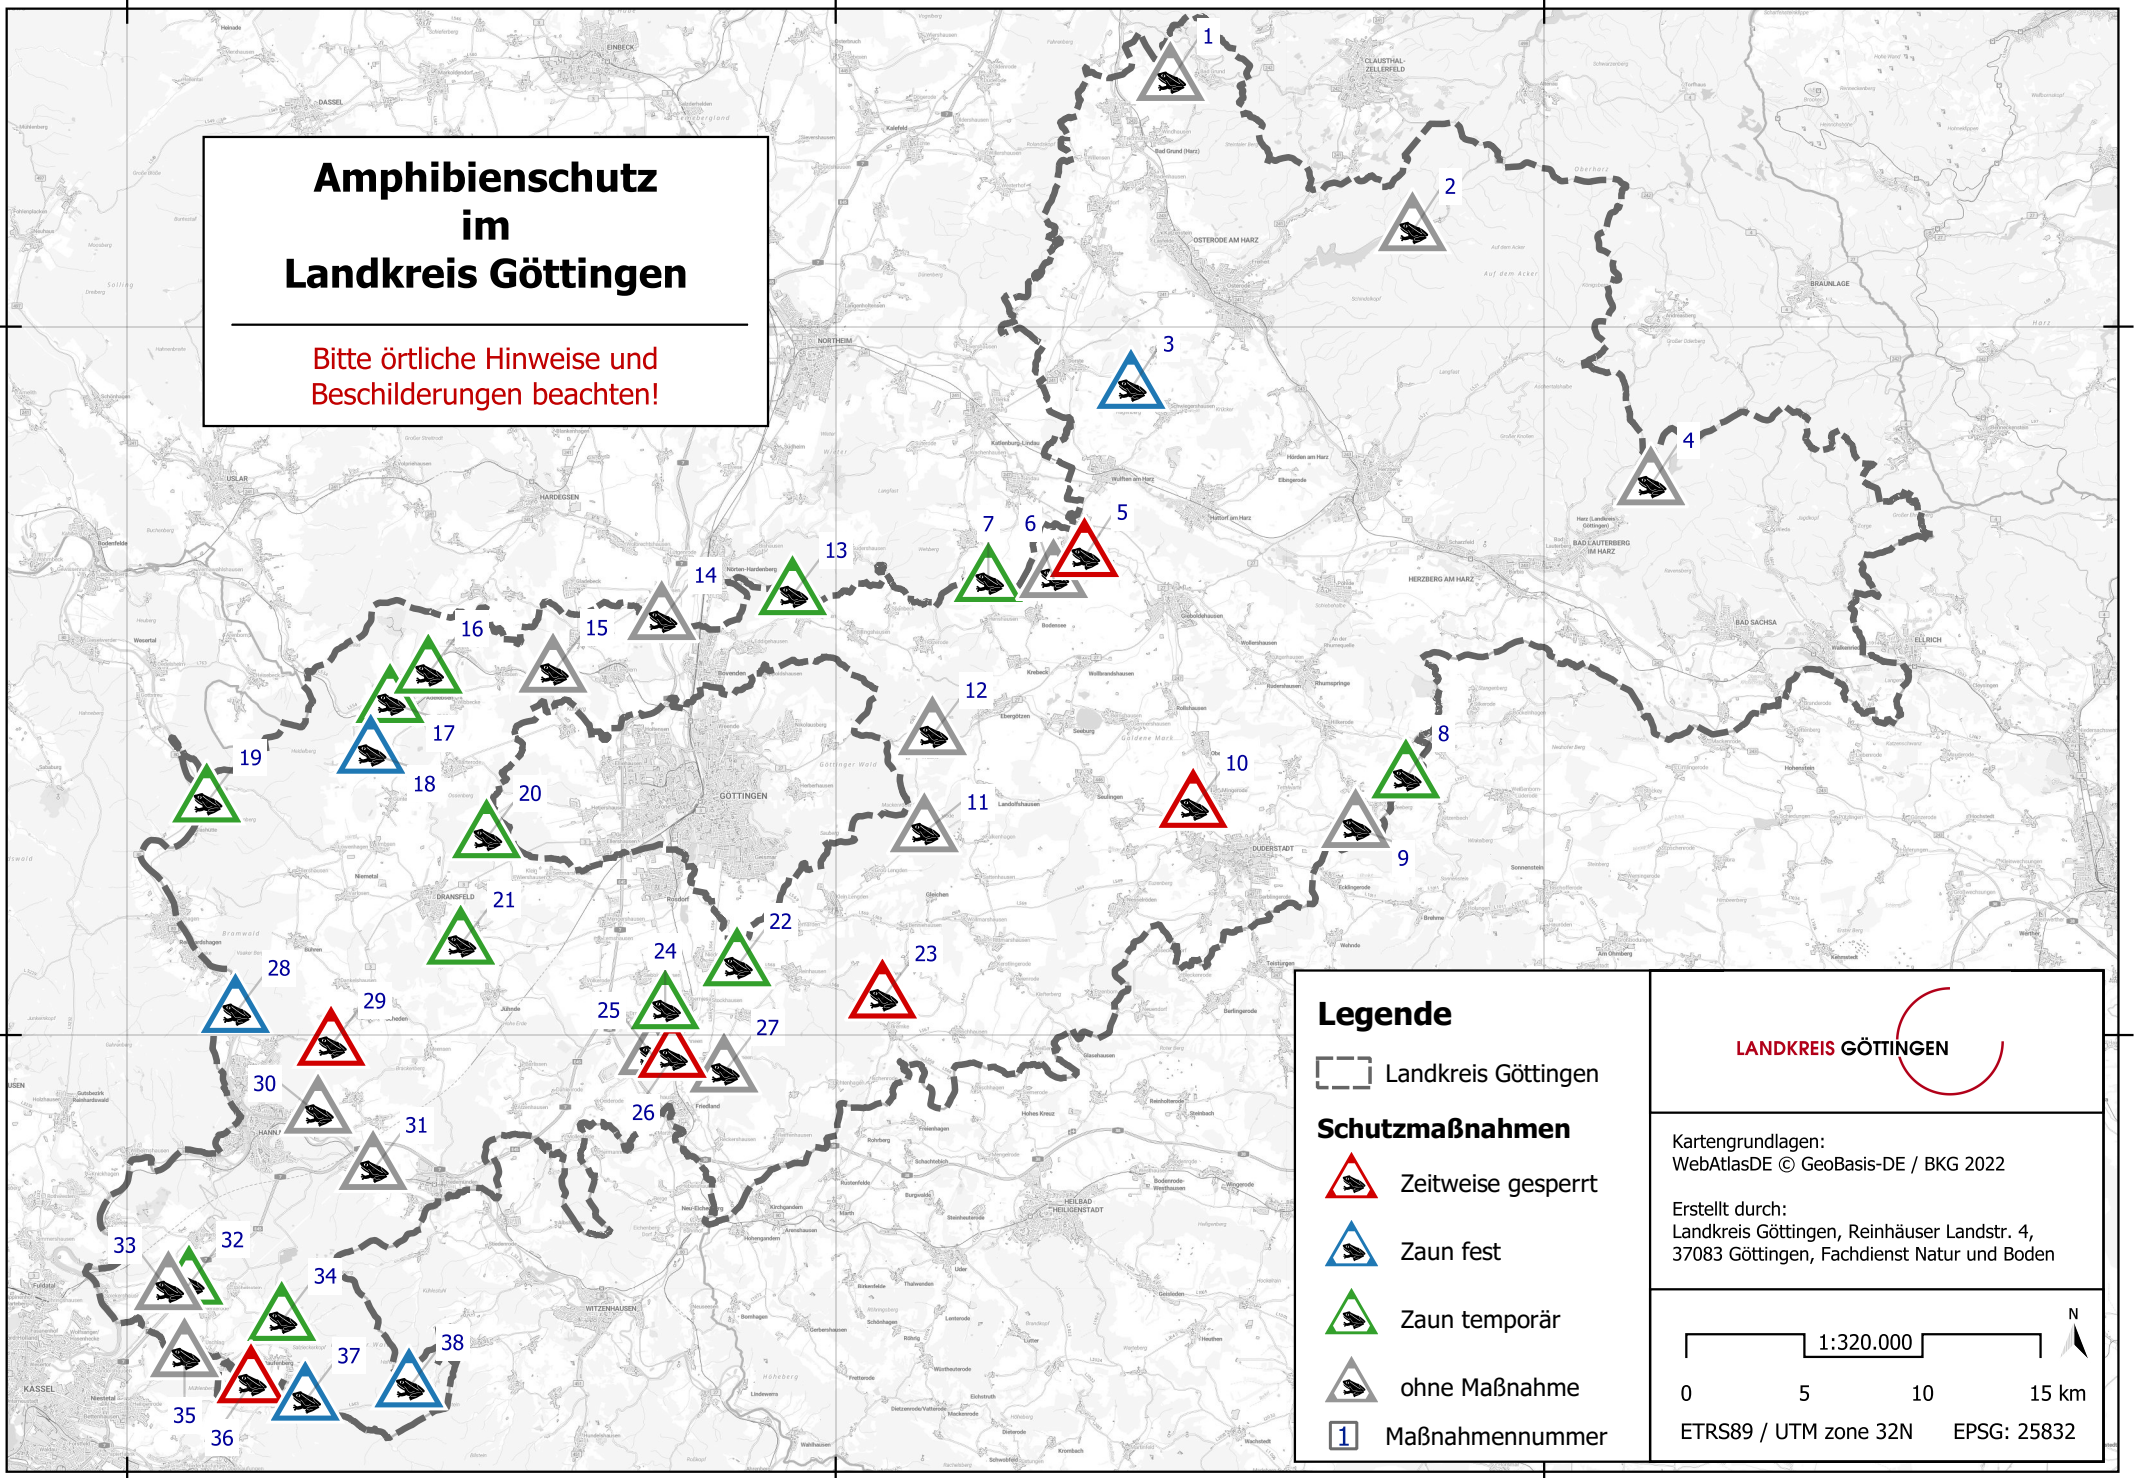

Amphibienschutz im Landkreis Göttingen

Bitte örtliche Hinweise und
Beschilderungen beachten!

Legende

- Landkreis Göttingen
- Schutzmaßnahmen**
- Zeitweise gesperrt
- Zaun fest
- Zaun temporär
- ohne Maßnahme
- Maßnahmenummer

LANDKREIS GÖTTINGEN

Kartengrundlagen:
WebAtlasDE © GeoBasis-DE / BKG 2022

Erstellt durch:
Landkreis Göttingen, Reinhäuser Landstr. 4,
37083 Göttingen, Fachdienst Natur und Boden

0 5 10 15 km

1:320.000

ETRS89 / UTM zone 32N EPSG: 25832